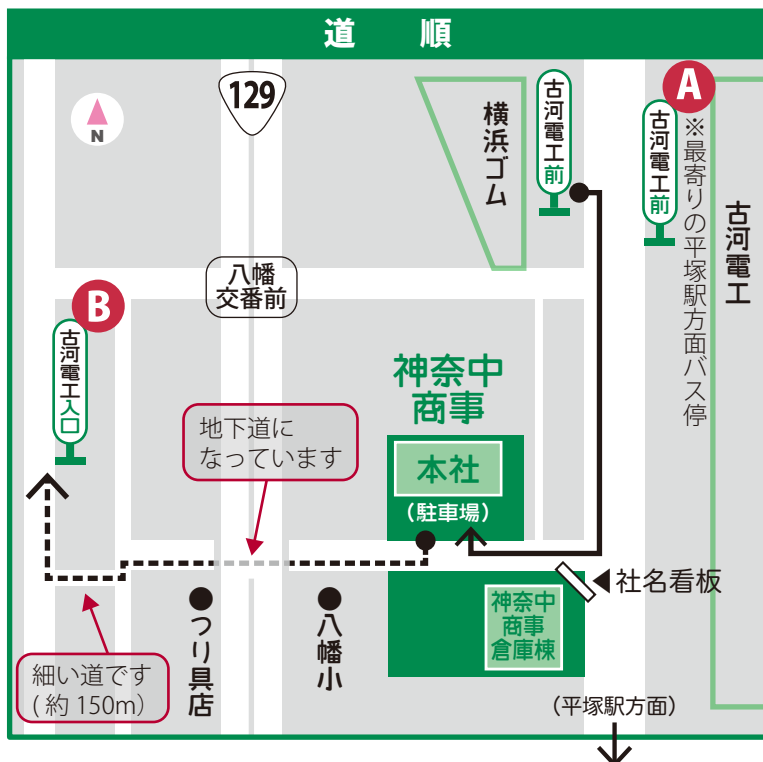

平塚駅北口行 / 東八幡工業団地行
/ 不動ケミカル前行

※上記系統は（経路は異なりますが）すべて古河電工前に停車します。

※時間により乗り場が変わります。

朝 8 時台までは ● 12、9 時台以降は ● 9 乗り場です。

● 12 乗り場へは北口正面から地下道をご利用ください。

平塚駅北口 平日バス時刻表 (抜粋)

08	02	07	12	17	22	27	32	37	42	52
09	02	17	37	57						
10	27	57								
11	27	57								
12	27	57								
13	27	57								
14	27	57								
15	27	57								
16	17	37	54							
17	07	18	28	38	45	54				

※上記時刻表は 2023 年 3 月 15 日現在のものです。お越しいただく際には神奈川中央交通ホームページにて、時刻表をご確認ください。

降車後少し戻り、社名看板の出ている角を右に曲がってください。(バス停より約 200m)

平塚駅へ

古河電工前

平塚駅北口

最寄りバス停は【古河電工前】です。平塚駅北口行きをご利用ください。

古河電工入口

平塚駅北口

バス停までは約 650m ありますが、古河電工前バス停よりも平塚駅行きの本数が多いです。(左図点線の経路)

株式会社 神奈中商事

平塚市東八幡 3-15-3 電話 0463-27-2201 (代表)