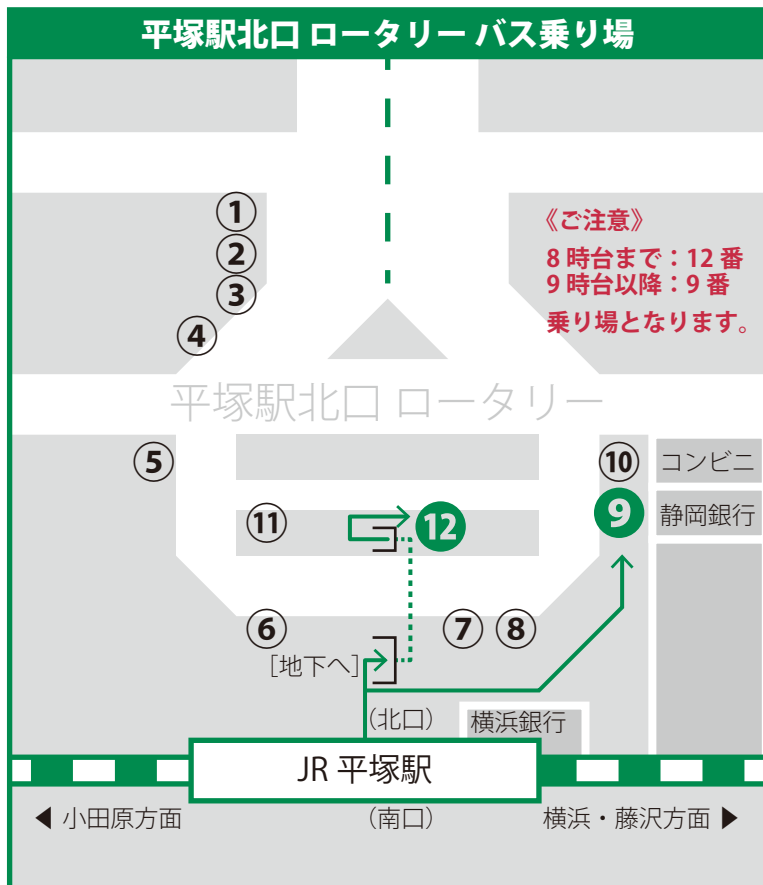

平塚駅 → 神奈中商事のバス経路

(2023年3月15日現在)

平塚駅から

平塚駅北口

古河電工前

平塚駅北口より、「古河電工前」までお越してください。

● 9 ● 12 乗り場より

平 07 平 08 平 09 平 64

平塚駅北口行 / 東八幡工業団地行
/ 不動ケミカル前行

※上記系統は（経路は異なりますが）すべて古河電工前に停車します。

※時間により乗り場が変わります。

朝 8 時台までは ● 12、9 時台以降は ● 9 乗り場です。

● 12 乗り場へは北口正面から地下道をご利用ください。

平塚駅北口 平日バス時刻表 (抜粋)

08	02	07	12	17	22	27	32	37	42	52
09	02	17	37	57						
10	27	57								
11	27	57								
12	27	57								
13	27	57								
14	27	57								
15	27	57								
16	17	37	54							
17	07	18	28	38	45	54				

※上記時刻表は 2023 年 3 月 15 日現在のものです。お越しいただく際には神奈川中央交通ホームページにて、時刻表をご確認ください。

降車後少し戻り、社名看板の出ている角を右に曲がってください。(バス停より約 200m)

平塚駅へ

古河電工前

平塚駅北口

最寄りバス停は【古河電工前】です。平塚駅北口行きをご利用ください。

古河電工入口

平塚駅北口

バス停までは約 650m ありますが、古河電工前バス停よりも平塚駅行きの本数が多いです。(左図点線の経路)

株式会社 神奈中商事

平塚市東八幡 3-15-3 電話 0463-27-2201 (代表)